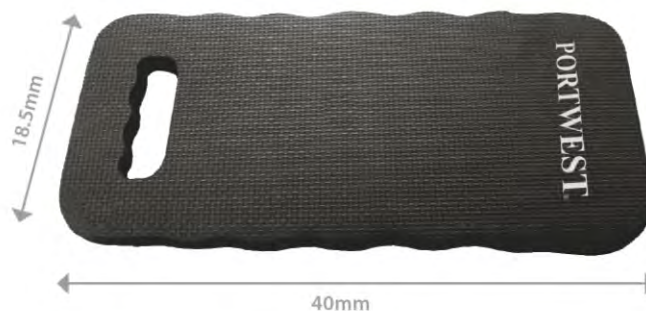

EVA pěna
 černá Jedna velikost
21.5cm X 16.5cm X 1.5cm

Typ 3 - Podložky pod kolena

KP05 Kolenní podložka

84
28

Ideální pro všechny úkony, které vyžadují práci na tvrdém nebo znečištěném povrchu.

EVA pěna
černá Jedna velikost
40 x 18,5 x 2 cm