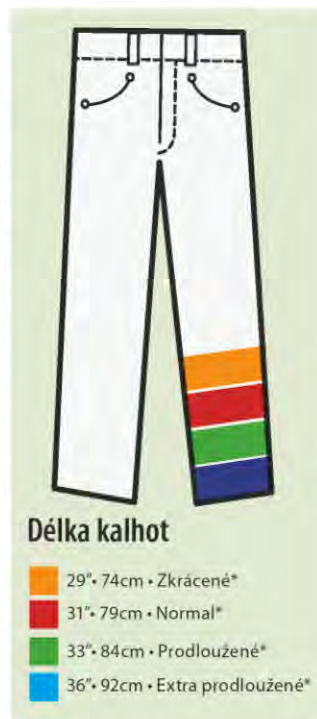

Délka kalhot

- 29" - 74cm - Zkrácené*
- 31" - 79cm - Normal*
- 33" - 84cm - Prodloužené*
- 36" - 92cm - Extra prodloužené*

Rukavice

XXS	XS	S	M	L	XL	XXL	3XL	4XL
5	6	7	8	9	10	11	12	13