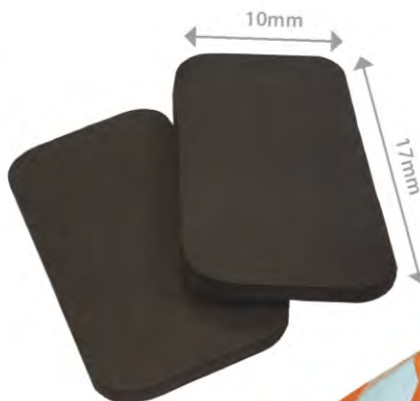

Kompatibilní s FR93 Bizflame Ultra Coverall