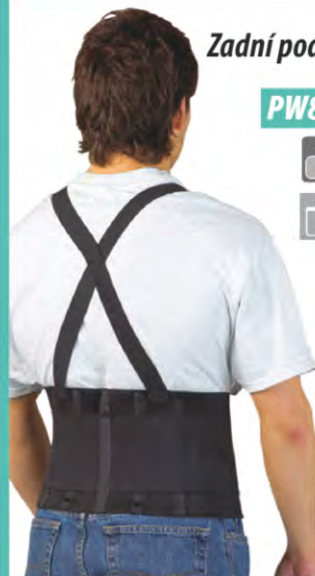

Zadní podpora

PW80 Podpurný pás

48
12

Posiluje držení páteře, podporuje pevnost břicha a dolní části zad. Pomáhá při namáhavém nošení předmětů. Je vhodný k nošení pod nebo i přes oblečení. Skvěle sedí díky svému elastickému provedení a čtyřem elastickým popruhům.

38% Latex, 62%

Polyester
černá S-XL