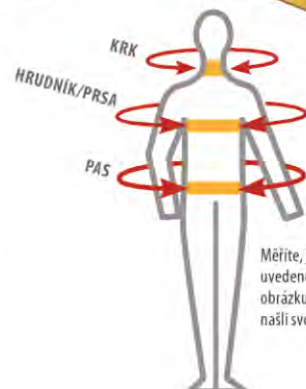

Muži krk

	S	M	L	XL	XXL	3XL	4XL
Metric (cm)	37	38	39	41	42	43	44
Imperial (inches)	14.5	15	15.5	16	16.5	17	17.5

Muži pas

	XS	S	M	L	XL	XXL	3XL	4XL	5XL
Metric (cm)	68	72	76	80	84	88	92	96	100
Imperial (inches)	26	28	30	32	33	34	36	38	40
Euro - DE, NL, BE	42	44	46	48	50	52	54	56	58
Euro - FR, ES, PT	34	36	38	40	42	44	46	48	50

Muži hrudník

	XXS	XS	S	M	L	XL	XXL	3XL	4XL	5XL	6XL	7XL	8XL
Metric (cm)	72	76	80	84	88	92	96	100	104	108	112	116	120
Imperial (inches)	28	30	32	33	34	36	38	40	41	42	44	46	47
Euro	36	38	40	42	44	46	48	50	52	54	56	58	60
Leisurewear	XS	S	M	L	XL	XXL	3XL	4XL	5XL	6XL	7XL	8XL	

Ženy přes prsa

	XS	S	M	L	XL	XXL	3XL	4XL
Metric (cm)	72	76	80	84	88	92	96	100
Imperial (inches)	28	30	32	33	34	36	38	40
Euro - DE, BE, NL, NO, SV, DK	32	34	36	38	40	42	44	46
Euro - FR, ES, PT	34	36	36/38	40	42	44	46/48	48
Italy - IT	36	38	40	42	44	46	48	50
UK		8	10	12	14	16	18	20
Leisurewear	XS	S	M	L	XL	2XL	3XL	4XL

Ženy pas

	XS	S	M	L	XL	XXL	3XL	4XL
Metric (cm)	60	64	68	72	76	80	84	88
Imperial (inches)	22	24	26	28	30	32	33	34
Euro - DE, BE, NL, NO, SV, DK	32/34	36	38	40	42	44	46	48
Euro - FR, ES, PT	34/36	38	40	42	44	46	48	50
Italy - IT	36/38	40	42	44	46	48	50	52
UK	6	8	10	12	14	16	18	20

Poznámka: Velikosti oděvů se liší v závislosti na druhu.

Tabulka velikostí obuvi

Při nákupu obuvi si prosím přeměřte velikost chodidla, neboť neexistuje přesný standard pro převod velikostí obuvi.

UK dámské velikosti	1	2	3	4	5	6	6.5	7	8	9							
US dámské velikosti																	
Euro velikosti	34	35	36	37	38	39	40	41	42	43	44	45	46	47	48	49	50
UK pánské velikosti	1	2	3	4	5	6	6.5	7	8	9	10	10.5	11	12	13	14	15
US pánské velikosti																	

Měřte, jak je uvedeno na obrázku, abyste našli svou velikost