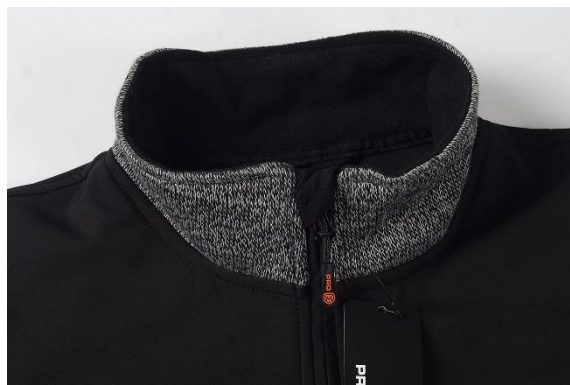

## P70008 ALEXIS

<b>TYP:</b>	propínací mikina se softshelovými doplňky
<b>NÁZEV VÝROBKU:</b>	ALEXIS
<b>KÓD:</b>	P70008
<b>MATERIÁLOVÉ SLOŽENÍ:</b>	96 % Polyester, 4% Spandex, Podšívka 100% polyester
<b>SORTIMENT:</b>	S, M, L, XL, XXL, XXXL
<b>BARVA:</b>	černo-šedá
<b>POPIS:</b>	komfortní propínací mikina se softshelovými vsadkami pro všestranné využití, kapsy na zip po stranách a na hrudi
<b>BALENÍ:</b>	10 ks v kartonu