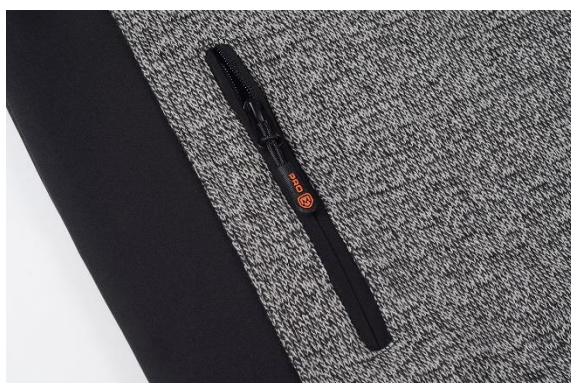

## P70008 ALEXIS

<b>TYP:</b>	propínací mikina se softshelovými doplňky
<b>NÁZEV VÝROBKU:</b>	ALEXIS
<b>KÓD:</b>	P70008
<b>MATERIÁLOVÉ SLOŽENÍ:</b>	96 % Polyester, 4% Spandex, Podšívka 100% polyester
<b>SORTIMENT:</b>	S, M, L, XL, XXL, XXXL
<b>BARVA:</b>	černo-šedá
<b>POPIS:</b>	komfortní propínací mikina se softshelovými vsadkami pro všestranné využití, kapsy na zip po stranách a na hrudi
<b>BALENÍ:</b>	10 ks v kartonu