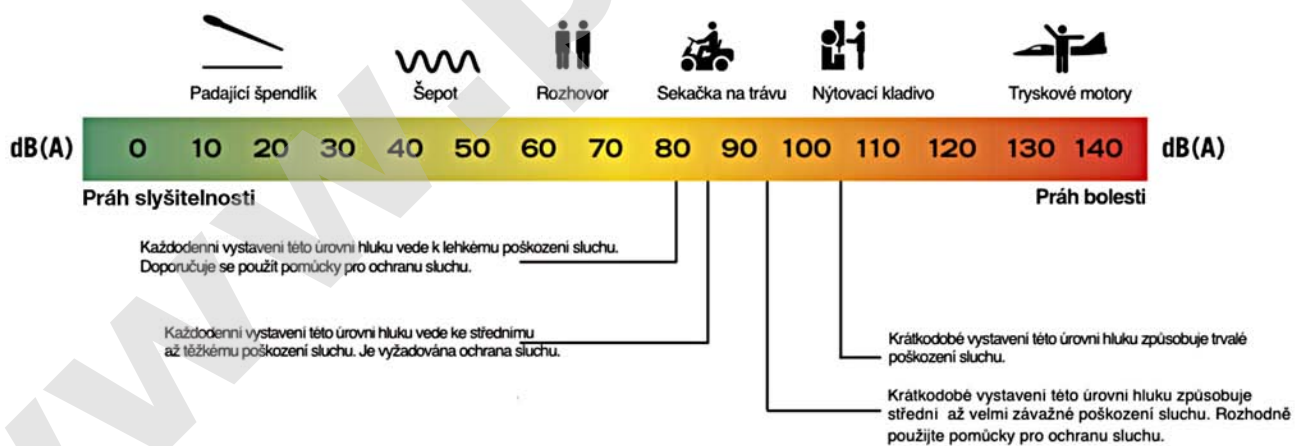

Snadno se poškodí – ale je snadné ho chránit

100% používání – jediné co vás opravdu ochrání před poškozením sluchu

Hluk funguje jako radioaktivní záření – lidské tělo je ho každý den schopno tolerovat jenom určité množství. Doba, po kterou jsme hluku vystaveni, a jeho hlasitost rozhodují o tom, jak škodlivý zvuk je. Pokud ochranu sluchu zanedbáte jen na pět minut z osmi hodinového pracovního dne, může u vás dojít k trvalému poškození sluchu. Účinnou ochranu před poškozením sluchu lze zajistit jen tehdy, pokud ochranné pomůcky nosíte po 100% času. Zvolte si pohodlnou pomůcku pro ochranu sluchu, které bude vyhovovat vašim potřebám i vašim uším.

Ochrana sluchu po 100% času. Poskytuje očekávanou ochranu.

Ochrana sluchu po 99% času. Pokud zanedbáte ochranu sluchu třeba jen na pět minut, účinek ochranných pomůcek bude výrazně nižší.

Ochrana sluchu po 90% času. Znamená téměř nulovou ochranu.