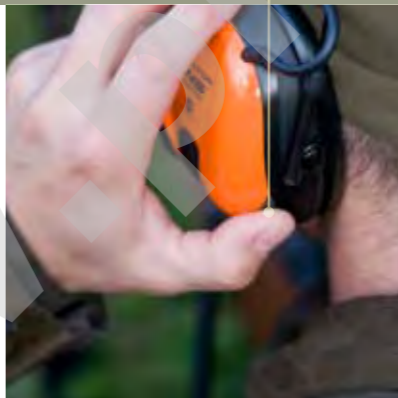

Okamžitá komunikace

Spolehlivá a nerušená komunikace mezi lovci či myslivci je vynikajícím způsobem, jak podpořit bezpečnost a zajistit, že například nedojde k překročení povoleného počtu zabitých zvířat. Mušlový chránič sluchu Peltor™ WS SportTac™ lze snadno připojit k různým typům vysílaček pomocí široké řady speciálního příslušenství. Zabudovaný Bluetooth™ obvod také umožňuje zcela bezdrátové připojení k vašemu mobilnímu telefonu nebo jinému komunikačnímu zařízení vybavenému touto technologií. Vyzvánění telefonu můžete vypnout a nechat ho v kapse a i přesto slyšet, když vám někdo volá. Pomocí připojení Bluetooth™ můžete dokonce poslouchat svoji oblíbenou hudbu z telefonu nebo MP3 přehrávače, pokud se na svém stanovišti začnete nudit.